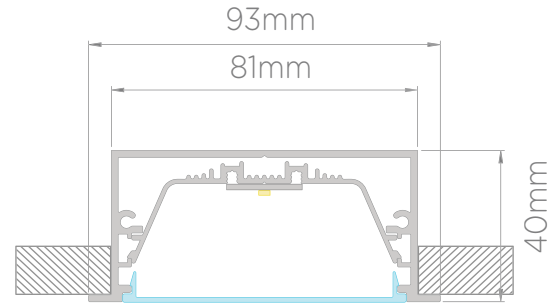

PROFILE 80MM FRAME LOW KH - 822 LED 2000/4000LM

A+

DALI
1-10

LED

CRI \geq 90

warm white / cool white
3000K / 4000k

ניתן להזמין בעוצמת הארה של 3,100 לומן למטר. חיתוך לפי מידה כל 10 ס"מ.